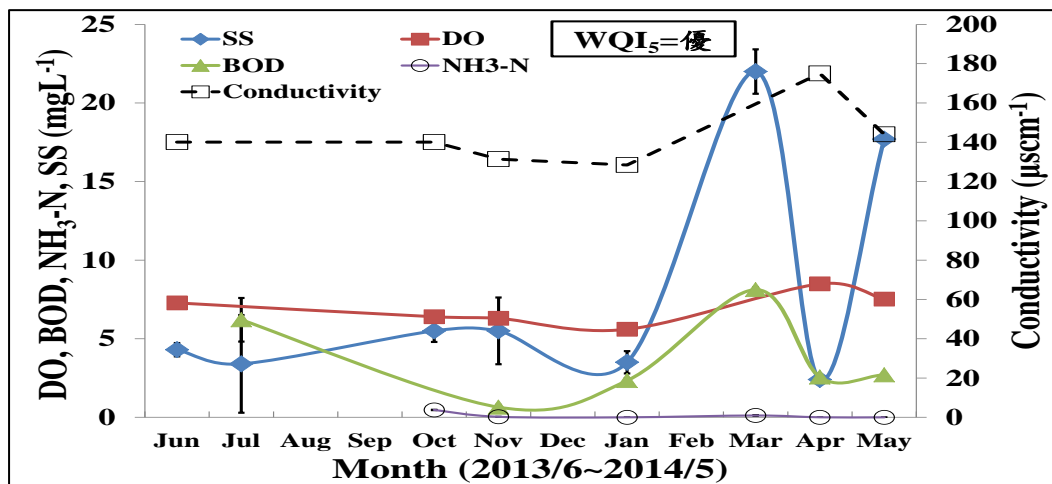

● 103 年桃米坑溪河川水質監測結果

RPI 河川水質監測結果

WQI<sub>5</sub> 河川水質監測結果

(桃米坑溪)河川水質監測結果

桃米溪上游污染趨勢圖

桃米溪中游污染趨勢圖

桃米溪下游污染趨勢圖

桃米坑溪河川水體分類圖

桃米溪各河段不合格次數百分比