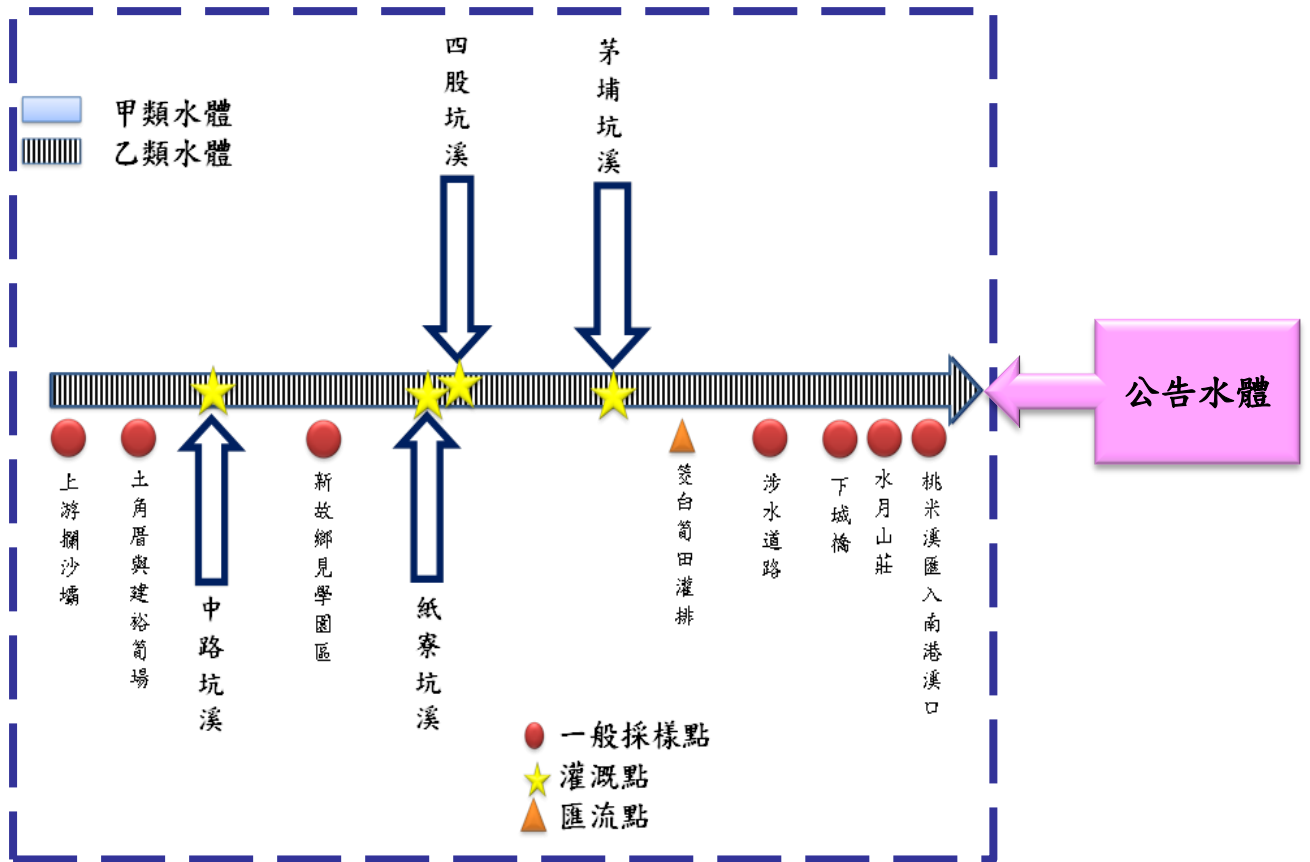

● 103 年桃米坑溪河川水質監測結果

RPI 河川水質監測結果

WQI<sub>5</sub> 河川水質監測結果

(桃米坑溪)河川水質監測結果

桃米溪上游污染趨勢圖

桃米溪中游污染趨勢圖

桃米溪下游污染趨勢圖

桃米坑溪河川水體分類圖

桃米溪各河段不合格次數百分比