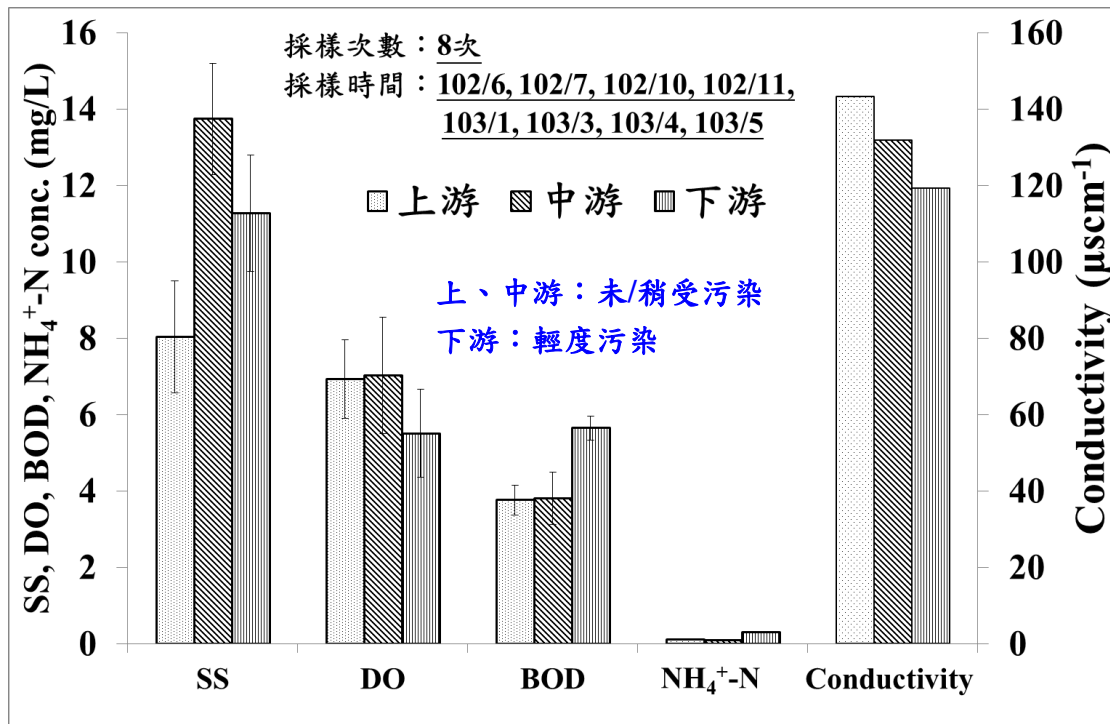

● 103 年桃米坑溪河川水質監測結果

RPI 河川水質監測結果

WQI<sub>5</sub> 河川水質監測結果

(桃米坑溪)河川水質監測結果

桃米溪上游污染趨勢圖

桃米溪中游污染趨勢圖

桃米溪下游污染趨勢圖

桃米坑溪河川水體分類圖

桃米溪各河段不合格次數百分比