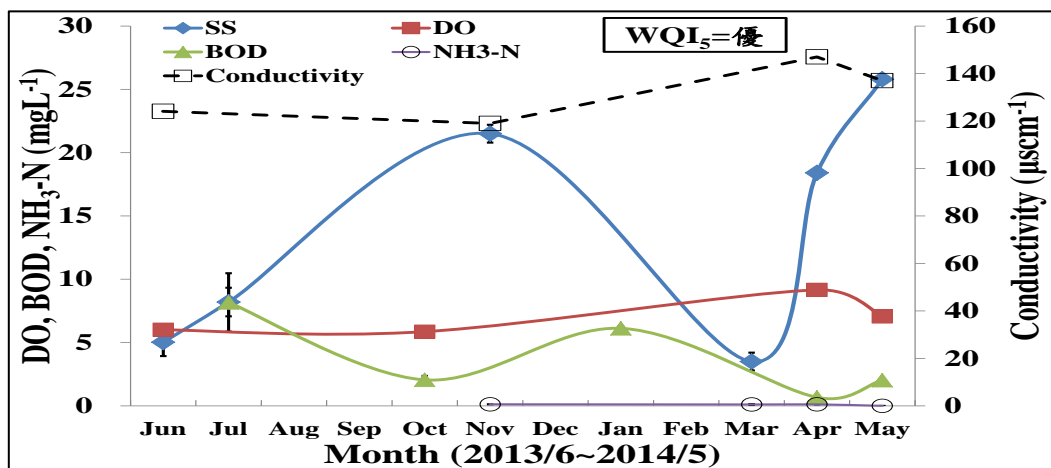

● 103 年桃米坑溪河川水質監測結果

RPI 河川水質監測結果

WQI<sub>5</sub> 河川水質監測結果

(桃米坑溪)河川水質監測結果

桃米溪上游污染趨勢圖

桃米溪中游污染趨勢圖

桃米溪下游污染趨勢圖

桃米坑溪河川水體分類圖

桃米溪各河段不合格次數百分比