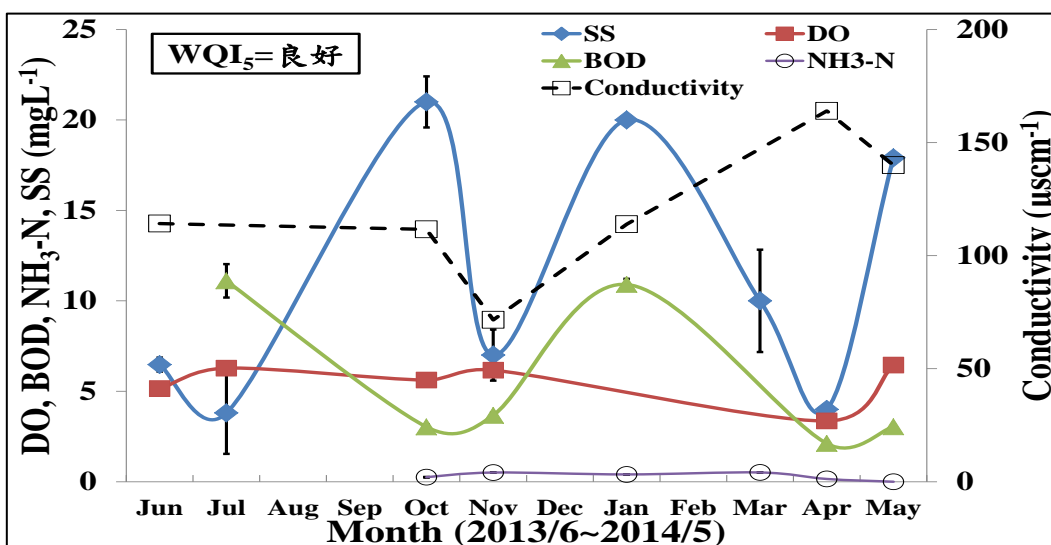

● 103 年桃米坑溪河川水質監測結果

RPI 河川水質監測結果

WQI<sub>5</sub> 河川水質監測結果

(桃米坑溪)河川水質監測結果

桃米溪上游污染趨勢圖

桃米溪中游污染趨勢圖

桃米溪下游污染趨勢圖

桃米坑溪河川水體分類圖

桃米溪各河段不合格次數百分比