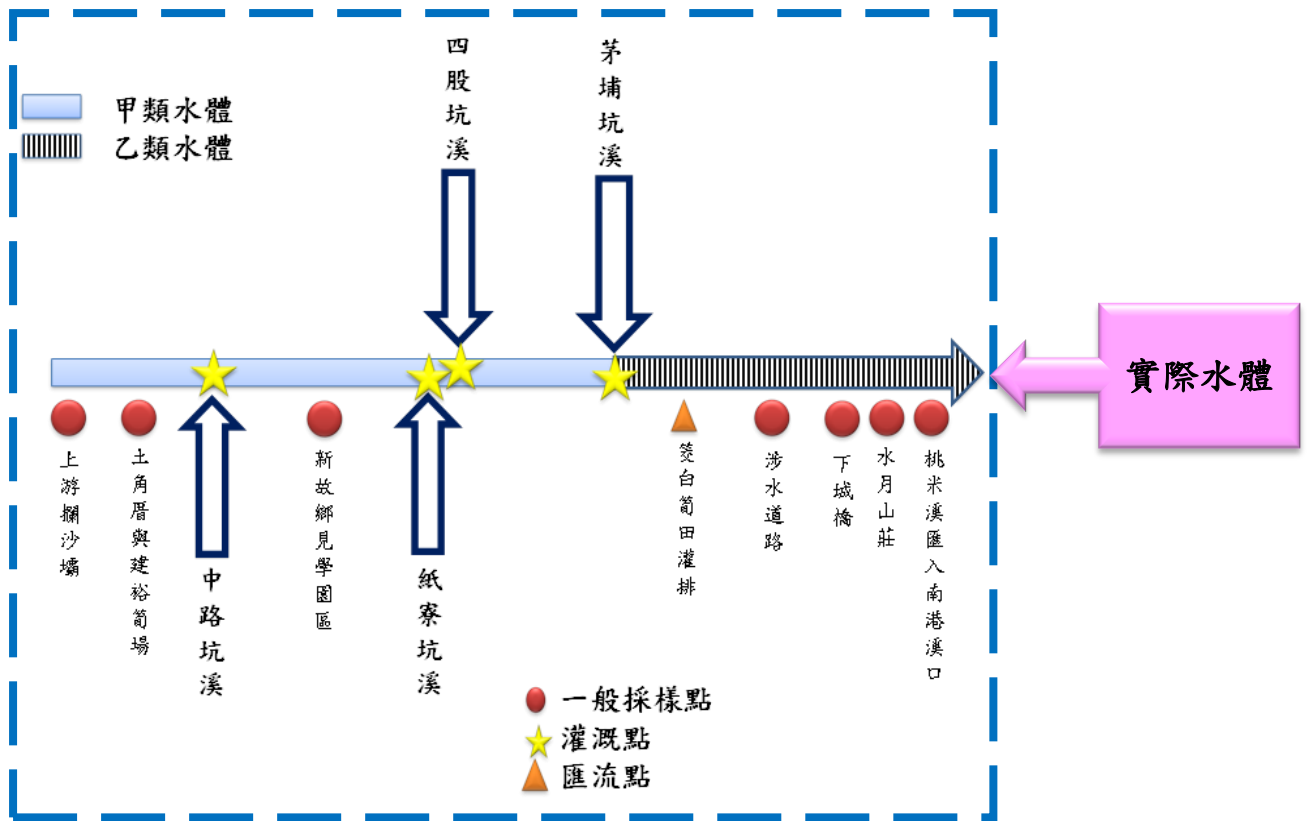

● 103 年桃米坑溪河川水質監測結果

RPI 河川水質監測結果

WQI<sub>5</sub> 河川水質監測結果

(桃米坑溪)河川水質監測結果

桃米溪上游污染趨勢圖

桃米溪中游污染趨勢圖

桃米溪下游污染趨勢圖

桃米坑溪河川水體分類圖

桃米溪各河段不合格次數百分比