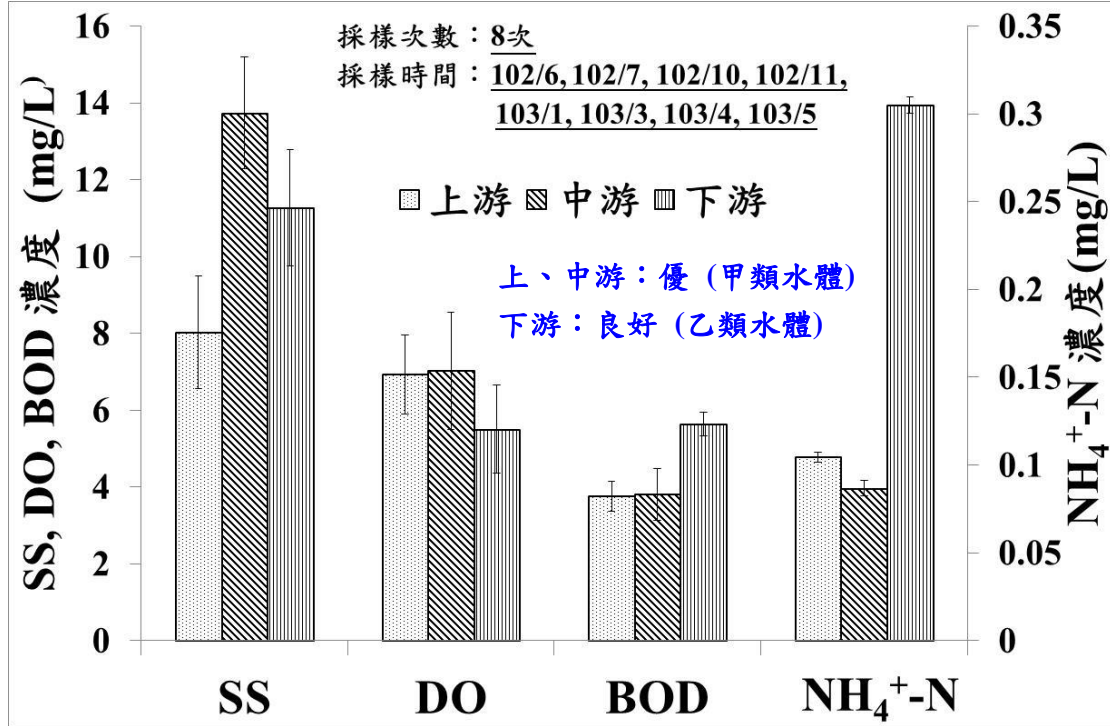

● 103 年桃米坑溪河川水質監測結果

RPI 河川水質監測結果

WQI<sub>5</sub> 河川水質監測結果

(桃米坑溪)河川水質監測結果

桃米溪上游污染趨勢圖

桃米溪中游污染趨勢圖

桃米溪下游污染趨勢圖

桃米坑溪河川水體分類圖

桃米溪各河段不合格次數百分比